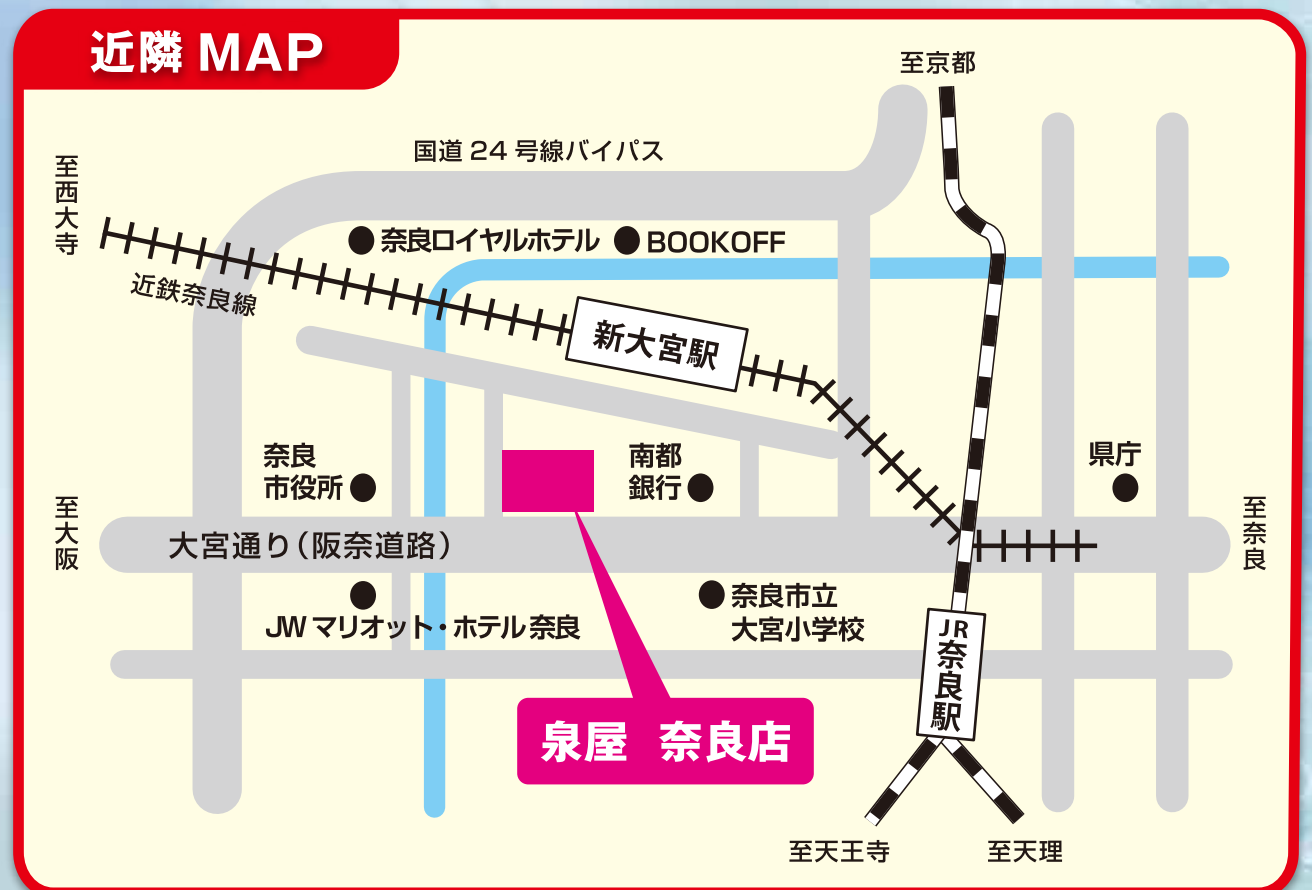

近隣 MAP

家族葬・仏壇・霊園の

泉屋

奈良店

0120-29-1238

<https://www.izumiya-gr.com> **泉屋 奈良店**

〒630-8115 奈良市大宮町6丁目2-9

☎0742-34-1561

●地方発送も承ります。

269年受け継いできた技と信頼の実績

269年にわたる泉屋の歴史——それは、確かな技を伝え、時代に応えるさまざまなお仏壇を作ってきた匠たちの心意気の歴史でもあります。だからこそ、いつの時代にも信頼され、安心して先祖の霊を祭るにふさわしいお仏壇として重宝されてきました。いまその集大成としてのお仏壇をお届けします。