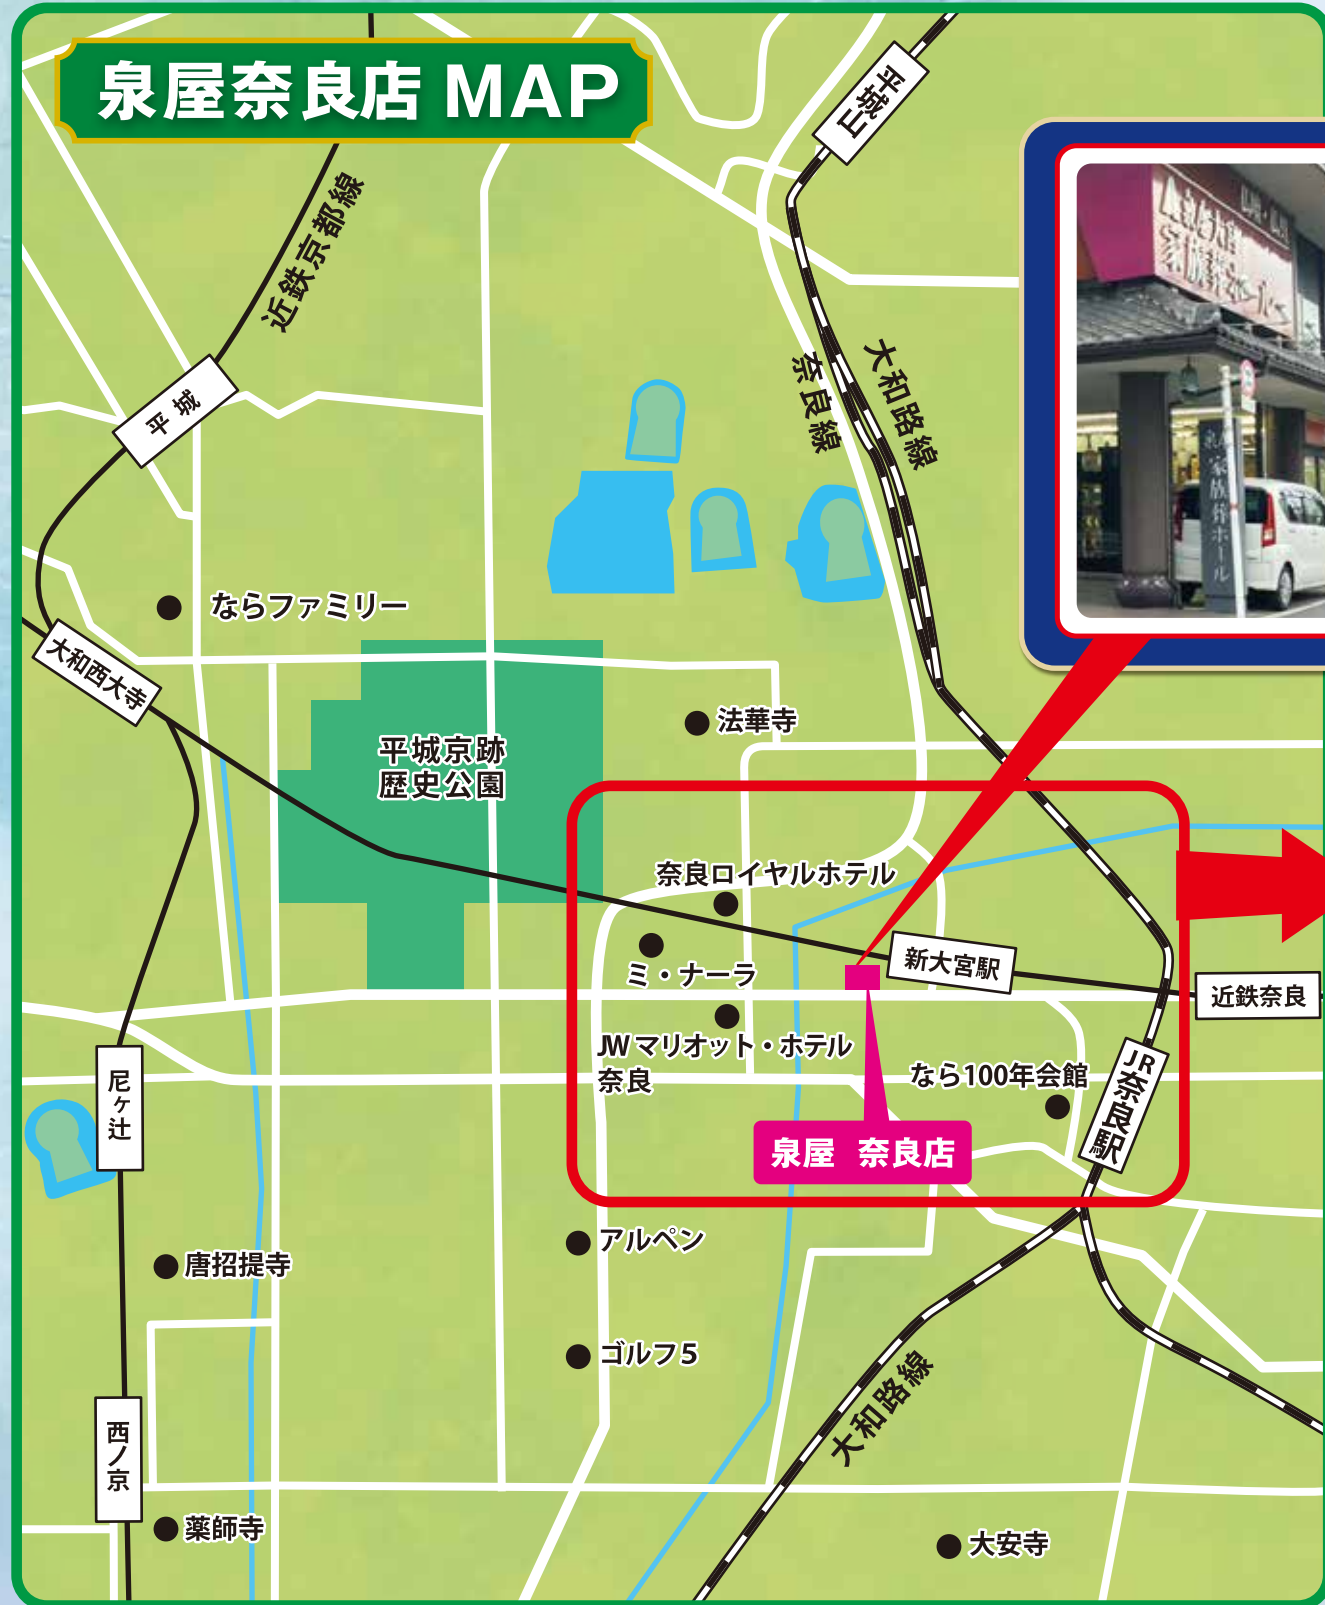

泉屋奈良店 MAP

ぜひ、店頭でお確かめください。

泉屋
奈良店

【営業時間】9:30~18:30 木曜日は定休日です。

有り

〒630-8115 奈良市大宮町6丁目2-9
☎0742-34-1561

近隣 MAP

家族葬・仏壇・霊園の

泉屋

奈良店

0120-29-1238

<https://www.izumiya-gr.com> **泉屋 奈良店**

〒630-8115 奈良市大宮町6丁目2-9

☎0742-34-1561

●地方発送も承ります。

269年受け継いできた技と信頼の実績

269年にわたる泉屋の歴史——それは、確かな技を伝え、時代に応えるさまざまなお仏壇を作ってきた匠たちの心意気の歴史でもあります。だからこそ、いつの時代にも信頼され、安心して先祖の霊を祭るにふさわしいお仏壇として重宝されてきました。いまその集大成としてのお仏壇をお届けします。