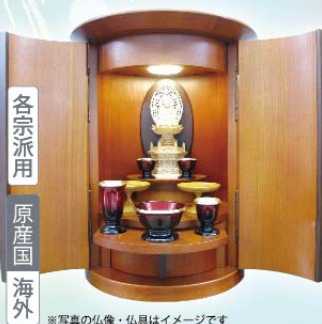

各宗派用 原産国 海外

オシャレなデザイン
御仏壇やお位牌のお祀りに最適!
家具調上置型 No.7403
【正面表面材】櫛(タモ)薄板貼り
【外形寸法】幅42×高さ52×奥行42cm
お盆特価 **100,000円(税込)**