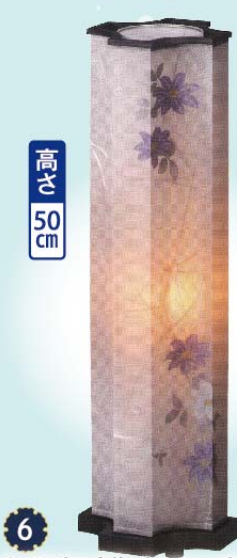

高さ
50 cm

幅
14.5 cm

奥
14.5 cm

6
和照灯 (斐太四ツ葉)
■木製・二重張
(1ヶ) **16,500円** [税込]