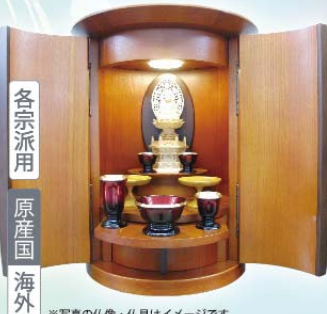

塗(金箔・金色塗料粉) No.1269  
【正面表面材】カシュー塗  
【外形寸法】幅51.2×高さ141.5×奥行49.4cm  
お盆特価 **650,000円(税込)**

各宗派用 原産国 海外

家具調上置型 No.7786  
【正面表面材】MDFワイン色着色  
【外形寸法】幅35×高さ50×奥行28.2cm  
お盆特価 **60,000円(税込)**

各宗派用 原産国 海外

家具調上置型 No.7578  
【正面表面材】ウォールナット薄板貼り  
【外形寸法】幅38×高さ49×奥行37cm  
お盆特価 **120,000円(税込)**

各宗派用 原産国 海外

家具調上置型 No.7403  
【正面表面材】桐(タモ)薄板貼り  
【外形寸法】幅42×高さ52×奥行42cm  
お盆特価 **100,000円(税込)**

各宗派用 原産国 海外

家具調上置型 No.7402  
【正面表面材】桐(タモ)薄板貼り  
【外形寸法】幅44×高さ62×奥行44cm  
お盆特価 **140,000円(税込)**

お仏壇周りから墓参まで各種豊富に取り揃えております。※お気軽に係りの者にお声かけ下さい。