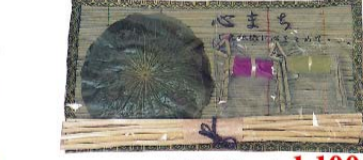

22時間の長時間燃焼タイプ!
蓮の花びらは燃えずに残り、花の中でやわらかにもとる灯りは、お盆の灯りに最適です
蓮花ローソク
各 **990円(税込)**

牛馬に真菰とおがらをセットにしたお盆の必需品!
お盆飾りセット **1,100円(税込)**

お盆のお供えの敷き物の定番品!
ハスの葉8寸(紙製) **220円(税込)**

この上でおがらを焚いて迎え火にします
ほうろく **1,100円(税込)**

お盆をかけた「あつ」という間に出来上がり、お手軽、簡単、手間いらず。
仏前用惣菜セット
ご先祖様 **540円(税込)**