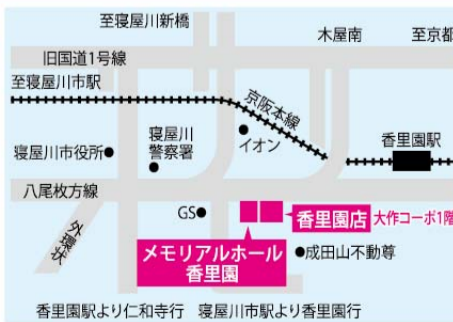

お仏像だけでもきれいになるのかしら?

泉屋 香里園店

〒572-0018
寝屋川市境橋町1-20
(大作コーポ1階)
TEL.072-833-5688
【営業時間】9:30~18:30
木曜日は定休日です。

0120-19-1238

是非店頭でお確かめください。●手造りのため、寸法・仕様が異なることがあります。
●お盆の届きはご遠慮ください。●消費税込の価格です。●地方発送も承ります。
https://www.izumiya-gr.com 泉屋 仏壇 検索