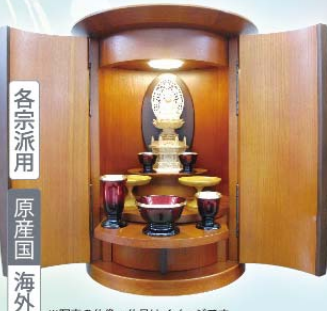

天然木 No.6184
【正面表面材】天然木材(アカシヤ)紫檀調着色
【外形寸法】幅52.7×高さ136.5×奥行48.4cm
お盆特価 **440,000円(税込)**

西本願寺用 原産国 海外

塗(塗料粉) No.K1639
【正面表面材】カシュー塗
【外形寸法】幅49.2×高さ133×奥行48.4cm
お盆特価 **280,000円(税込)**

各宗派用 原産国 海外

塗(金箔・金色塗料粉) No.1269
【正面表面材】カシュー塗
【外形寸法】幅51.2×高さ141.5×奥行49.4cm
お盆特価 **650,000円(税込)**

各宗派用 原産国 海外

家具調上置型 No.7786
【正面表面材】MDFワイン色着色
【外形寸法】幅35×高さ50×奥行28.2cm
お盆特価 **60,000円(税込)**

各宗派用 原産国 海外

家具調上置型 No.7578
【正面表面材】ウォールナット薄板貼り
【外形寸法】幅38×高さ49×奥行37cm
お盆特価 **120,000円(税込)**

各宗派用 原産国 海外

家具調上置型 No.7403
【正面表面材】桐(タモ)薄板貼り
【外形寸法】幅42×高さ52×奥行42cm
お盆特価 **100,000円(税込)**