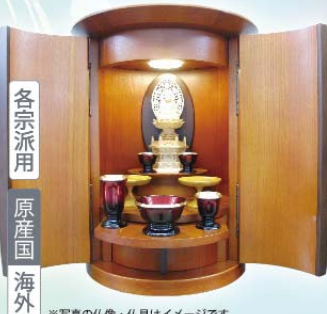

天然木 No.6184
【正面表面材】天然木材(アカシヤ)紫檀調着色
【外形寸法】幅52.7×高さ136.5×奥行48.4cm
お盆特価 **440,000円(税込)**

西本願寺用 原産国 海外

塗(塗料粉) No.K1639
【正面表面材】カシュー塗
【外形寸法】幅49.2×高さ133×奥行48.4cm
お盆特価 **280,000円(税込)**

各宗派用 原産国 海外

塗(金箔・金色塗料粉) No.1269
【正面表面材】カシュー塗
【外形寸法】幅51.2×高さ141.5×奥行49.4cm
お盆特価 **650,000円(税込)**

各宗派用 原産国 海外

家具調上置型 No.7786
【正面表面材】MDFワイン色着色
【外形寸法】幅35×高さ50×奥行28.2cm
お盆特価 **60,000円(税込)**

各宗派用 原産国 海外

家具調上置型 No.7578
【正面表面材】ウォールナット薄板貼り
【外形寸法】幅38×高さ49×奥行37cm
お盆特価 **120,000円(税込)**

各宗派用 原産国 海外

家具調上置型 No.7403
【正面表面材】桐(タモ)薄板貼り
【外形寸法】幅42×高さ52×奥行42cm
お盆特価 **100,000円(税込)**