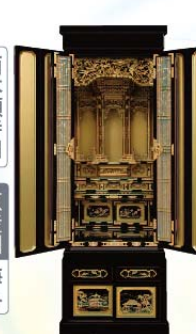

西本願寺用 原産国 海外

塗(塗料粉) No.K1639
【正面表面材】カシュー塗
【外形寸法】幅49.2×高さ133×奥行48.4cm
お盆特価 **280,000円(税込)**