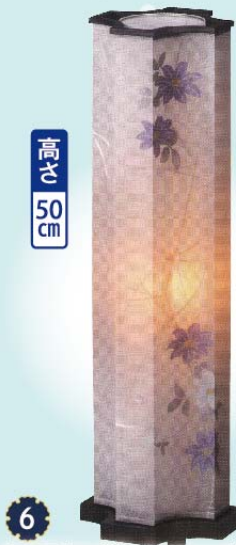

高さ 50 cm

幅 14.5 cm

奥 14.5 cm

6 和照灯 (斐太四ツ葉)
■木製・二重張
(1ヶ) **16,500円** [税込]