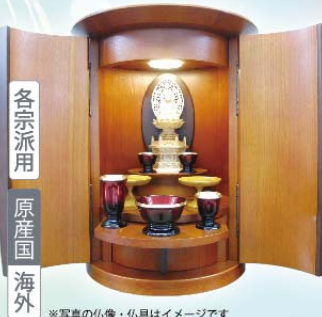

各宗派用 原産国 海外

家具調上置型 No.7403
【正面表面材】桐(タモ)薄板貼り
【外形寸法】幅42×高さ52×奥行42cm
お盆特価 **100,000円(税込)**