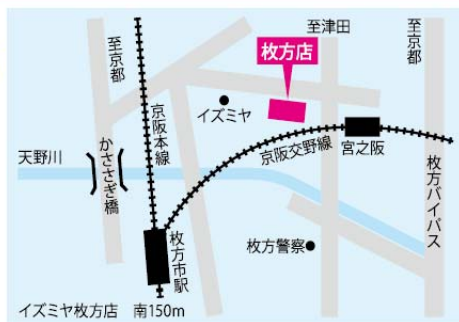

泉屋 枚方店

〒573-0022
枚方市宮之阪1丁目22-8
TEL.072-849-0667
【営業時間】
9:30~18:30
木曜日は定休日です。

☎ 0120-16-1238

是非店頭でお確かめください。●手取りのため、寸法・仕様が異なることがあります。●売り切れの際はご容赦ください。●消費税込みの価格です。●地方発送も承ります。

https://www.izumiya-gr.com

検索